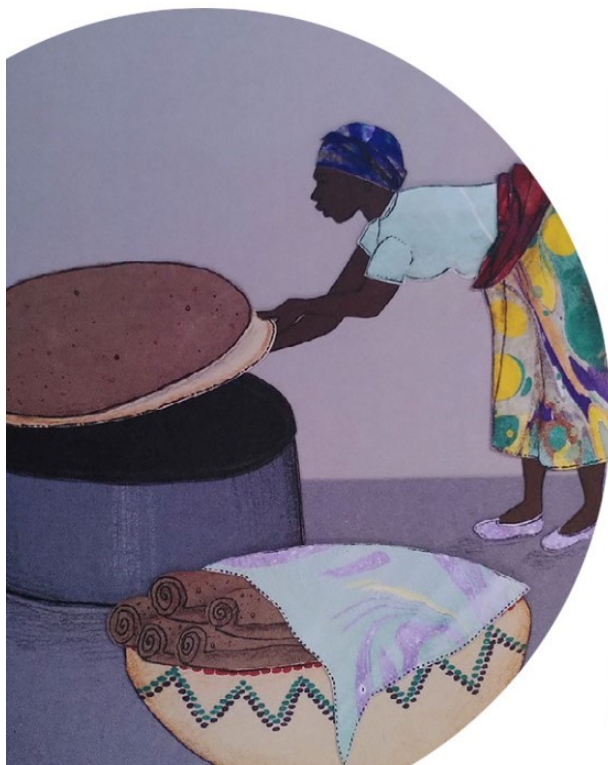

18 NOVEMBRE
ORE 18.00

SALA PATRIZIALE
PALAZZO CIVICO
BELLINZONA

FIABE ERITREE

UN'ORA DI LETTURE
DI FIABE TRADIZIONALI
ERITREE, IN ITALIANO,
A CURA DEL GRUPPO
INTRECCIAFOLE.

A SEGUIRE
**APERITIVO
ERITREO**