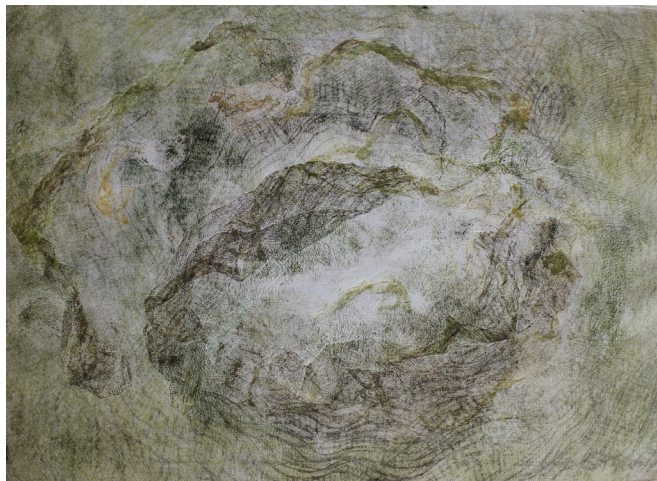

## NIDI E NODI TEMPORALI

Inaugurazione lunedì 9 maggio 2022, ore 19  
fino al 30 giugno 2022

Michela Torricelli, 2022, nido-nodo, grès

**Michela Torricelli**

Scultura ceramica

**Loredana Müller**

Incisione monotipi

Presenta: **Gaia Ferrini**

Suoni in sala: **Donatello Rossini**

Loredana Müller, 2021, incisione calcografica, monotipo-colore